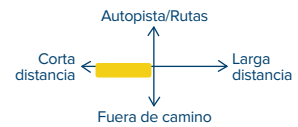

BRMS BRMS BRMS

Banda de rodamiento radial categoría Premium con alta resistencia a cortes y daños.

APLICACIÓN

Vehículos Mixto / Severo

CONFIGURACIÓN

Todas las posiciones

MATRIZ DE APLICACIÓN

① **DISEÑO INNOVADOR QUE FACILITA LA AUTOLIMPIEZA DE LOS SURCOS.**

② **EYECTOR DE PIEDRAS** que proporciona mayor protección a la carcasa / casco.

RELACIÓN DISEÑO X COMPUESTO mayor resistencia a cortes y daños.

RECOMENDADA PARA VEHÍCULOS QUE CIRCULAN EN CAMINOS CON BUENAS Y MALAS CONDICIONES.